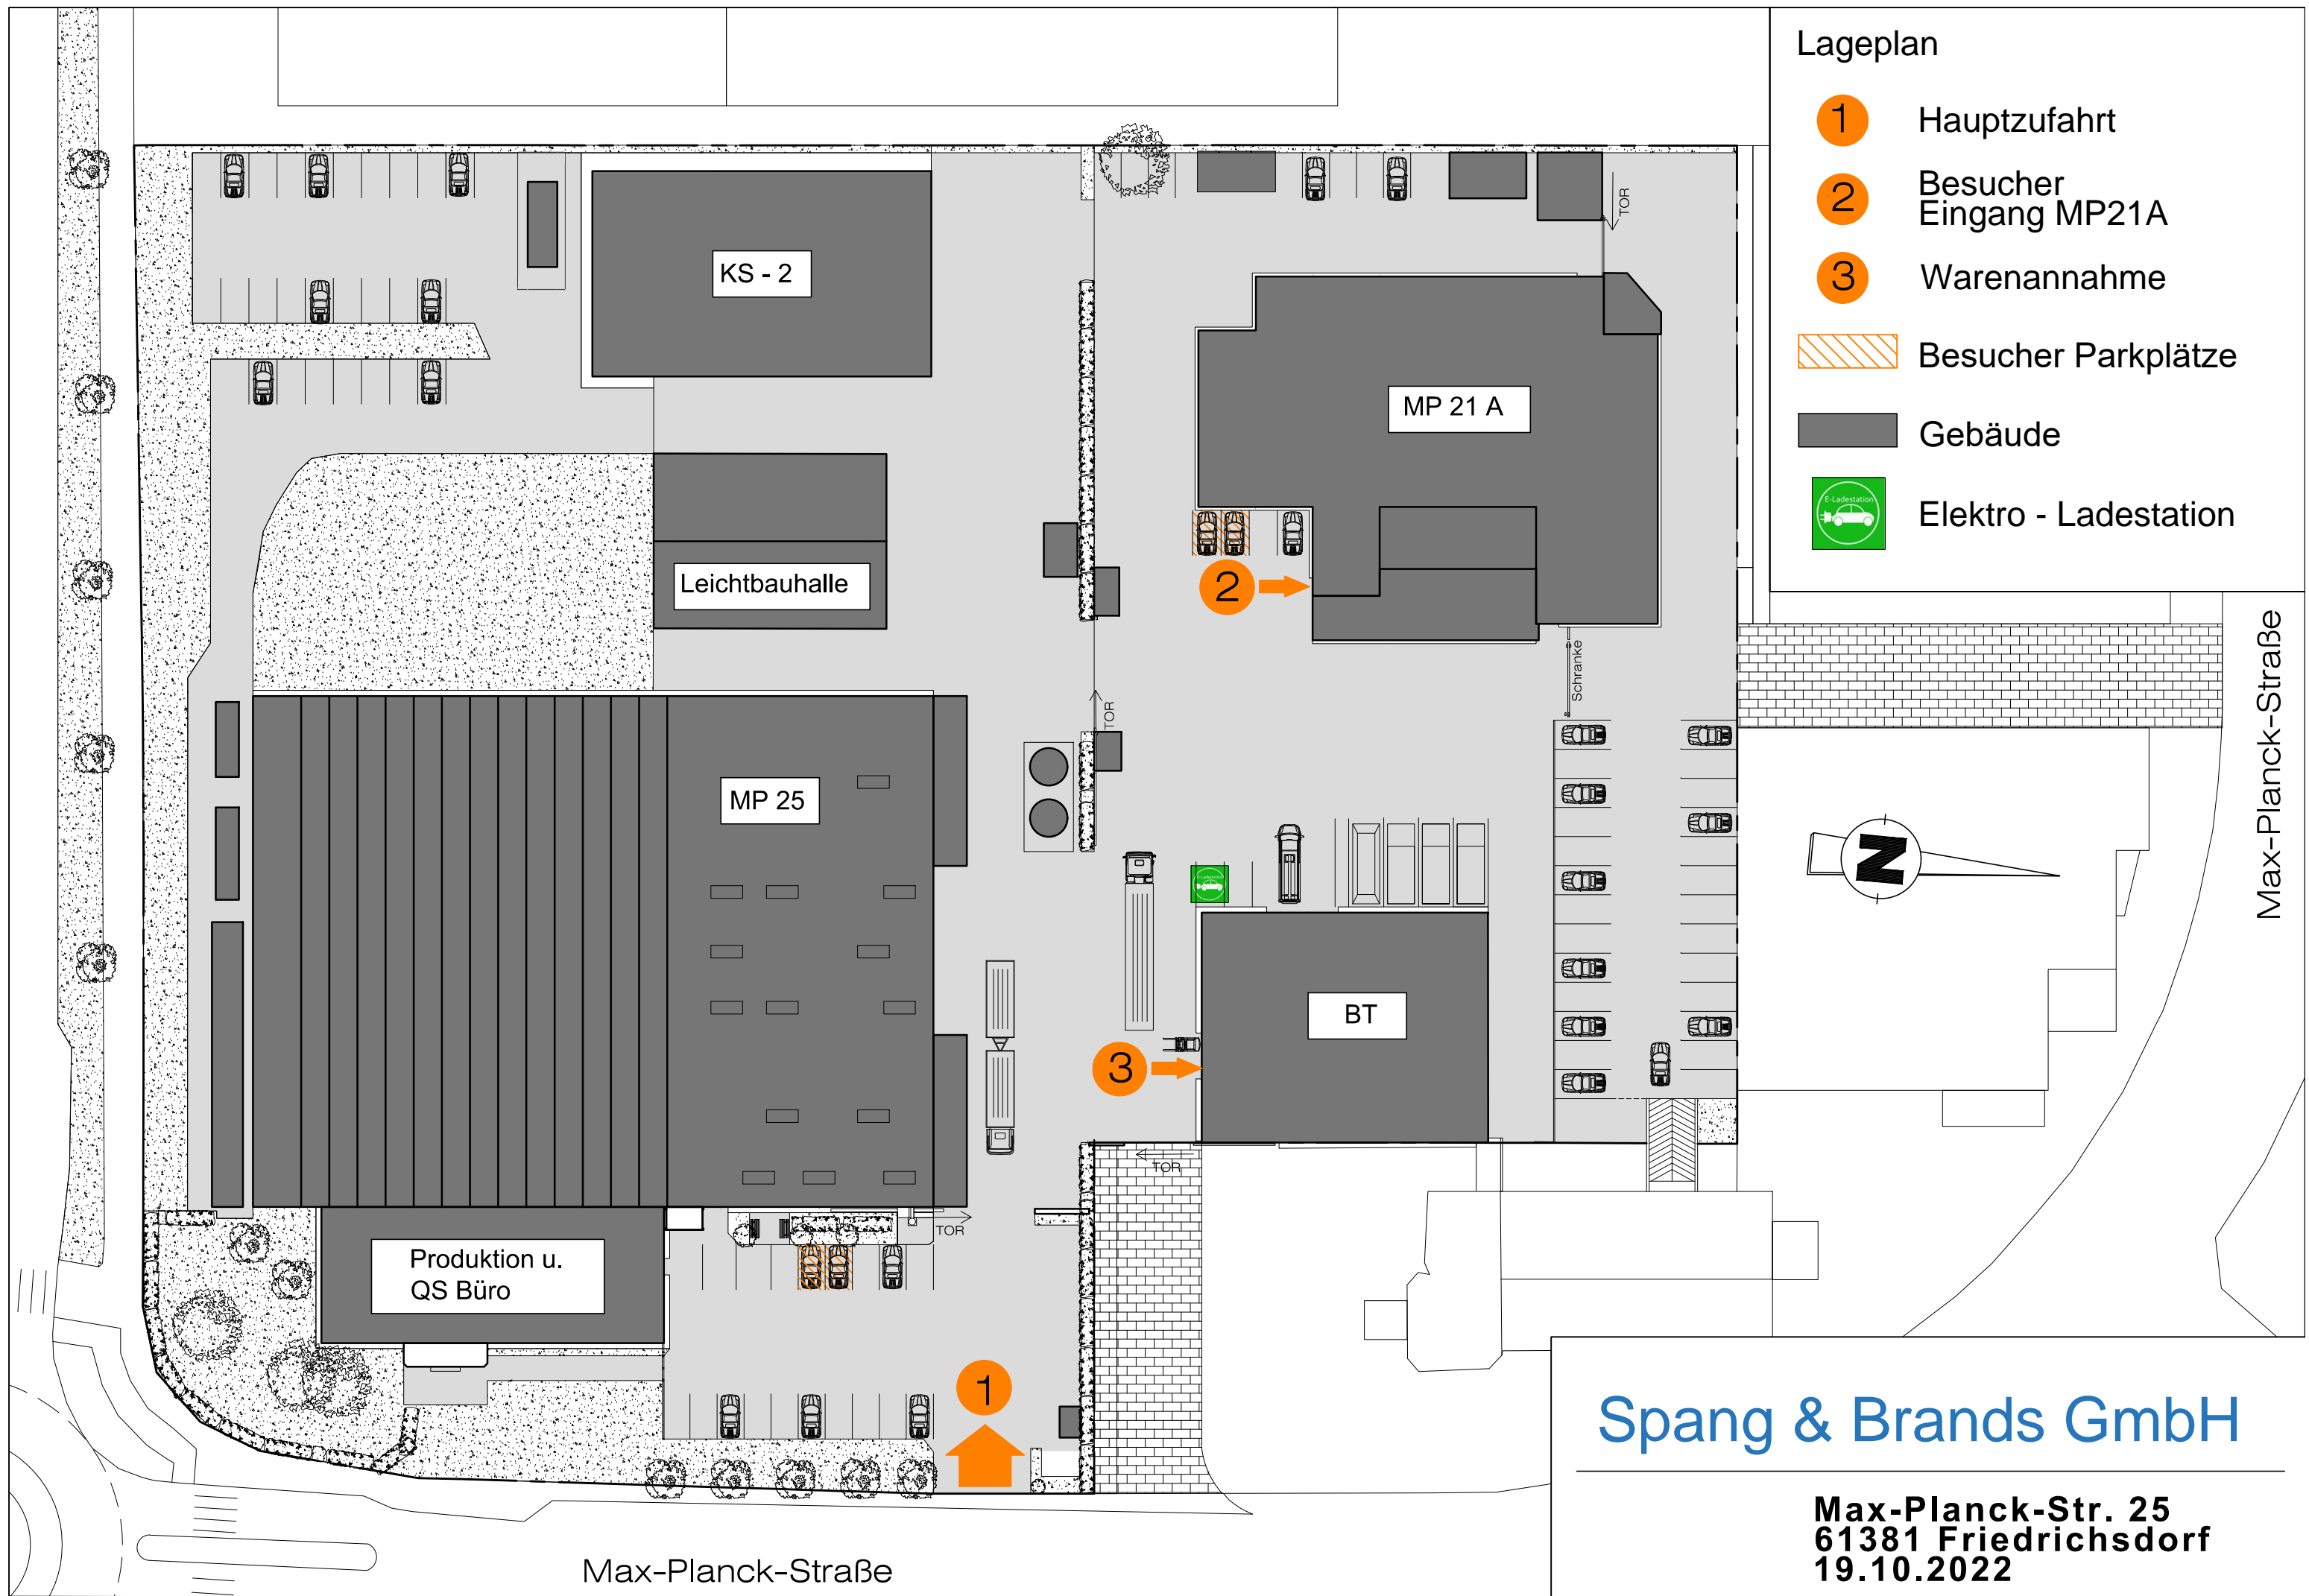

# Lageplan

- 1** Hauptzufahrt
- 2** Besucher Eingang MP21A
- 3** Warenannahme
-  Besucher Parkplätze
-  Gebäude
-  Elektro - Ladestation

**Spang & Brands GmbH**

**Max-Planck-Str. 25  
61381 Friedrichsdorf  
19.10.2022**